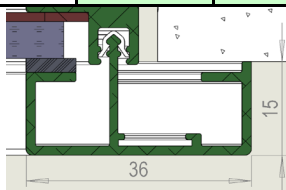

Pos.Nr.	Stückzahl	Bauöffnungmaß		Maulweite				Oberfläche		Verglasungsart					Jalousie		Abdeckrahmen		Bemerkungen
		Breite	Höhe	100	125	150	Maulweite	RAL 9016	Oberfläche	ESG 6mm	VSG 6mm	VSG Si 8mm	VSG 6mm VSG Si 8mm	Sonderglas	manuel	elektrisch	flach	hoch	

Abdeckrahmen
flach

Abdeckrahmen
hoch

Die max. Einzelementgröße beträgt 3m²

Datum _____ Unterschrift _____