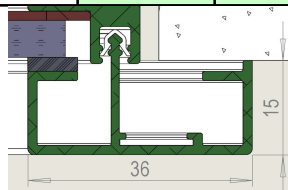

Pos.Nr.	Stückzahl	Bauöffnungmaß		Maulweite				Oberfläche		Verglasungsart					Jalousie		Abdeckrahmen		Bemerkungen
		Breite	Höhe	100	125	150	Maulweite	RAL 9016	Oberfläche	ESG 6mm	VSG 6mm	VSG Si 8mm	VSG 6mm VSG Si 8mm	Sonderglas	manuel	elektrisch	flach	hoch	

Abdeckrahmen  
flach

Abdeckrahmen  
flach

Die max. Einzelementgröße beträgt 3m²

Datum \_\_\_\_\_ Unterschrift \_\_\_\_\_