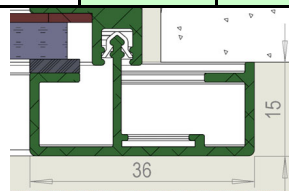

	Kontaktdaten	Abweichende Lieferanschrift	Kommission
<input type="checkbox"/> Bestellung	_____	_____	_____
<input type="checkbox"/> Anfrage	_____	_____	Ansprechpartner _____

Pos.Nr.	Stückzahl	Bauöffnungsmaß		Maulweite				Oberfläche		Verglasungsart				Jalousie		Abdeckrahmen		Bemerkungen
		Breite	Höhe	100	125	150	Maulweite	RAL 9016	Oberfläche	ESG 6mm	VSG 6mm	VSG Si 8mm	Sonderglas	manuel	elektrisch	flach	hoch	

Abdeckrahmen
flach

Abdeckrahmen
flach

Die max. Einzelementgröße beträgt 3m²

Datum _____ Unterschrift _____