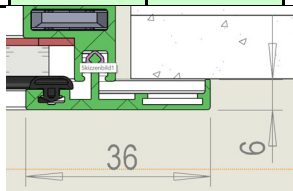

	Kontaktdaten	Abweichende Lieferanschrift	Kommission
<input type="checkbox"/> Bestellung	_____	_____	_____
<input type="checkbox"/> Anfrage	_____	_____	Ansprechpartner _____

Pos.Nr.	Stückzahl	Bauöffnungsmaß		Maulweite				Oberfläche		Verglasungsart				Jalousie		Abdeckrahmen		Bemerkungen
		Breite	Höhe	100	125	150	Maulweite	RAL 9016	Oberfläche	ESG 6mm	VSG 6mm	VSG Si 8mm	Sonderglas	manuel	elektrisch	flach	hoch	

Abdeckrahmen
flach

Abdeckrahmen
flach

Die max. Einzelementgröße beträgt 3m²

Datum _____ Unterschrift _____