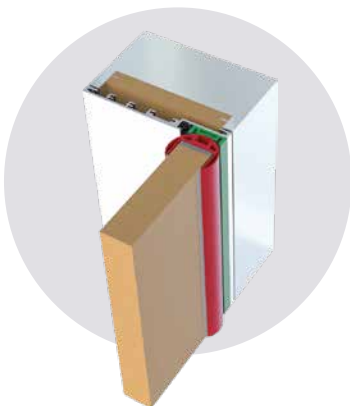

Vorhandene
Türblätter sind
**jederzeit
umrüstbar**

- ✓ **Neue innovative Generation Klemmschutz**
- ✓ **Speziell für Kindertagesstätten entwickelt**
- ✓ **Wartungsarm und mühelos zu reinigen**
- ✓ **100% Klemmschutz an der Bandseite**
- ✓ **3D-Verstellung am Türblatt möglich**
- ✓ **Zum nachträglichen Einbau geeignet mit mind. Falz 47**
- ✓ **Spaltmaße 25% unter der Norm**
- ✓ **Freie Oberflächenwahl**
- ✓ **Zeitloses Design mit Freiraum für Kreativität**
- ✓ **Einfache Justierung im eingebauten Zustand**

Extrem robust, bequem montierbar und eindrucksvoller
Rundum-Schutz für Türen jeder Kita und Schule – das ist
der TOUCHGUARD PLUS von AZ Metallbau!

Aluminiumzargen **mit** und **ohne Wandsdickenausgleich**

Egal wie breit Ihre Wand ist – wir finden die passende Zarge! Aluminiumzargen mit oder ohne Wandsdickenausgleich liefern wir zweischalig mit Rund- oder Kantspiegel. Sie sind universell für Massiv- und Trockenbauwände einsetzbar und sogar für Rauch- und Brandschutztüren geeignet.

Aluminiumzargen für den **wandbündigen Einbau**

Die schlanken wandbündigen Türzargen mit oder ohne Schattenfuge versprechen einen ganz besonderen Wohnkomfort. Das versteckte Zargensystem bietet vollkommen neue Möglichkeiten der Gestaltung, da sich die Tür wie von selbst in die Architektur des Objektes einfügt. Eine baubegleitende Montage durch Grund- und Deckzarge ist möglich.