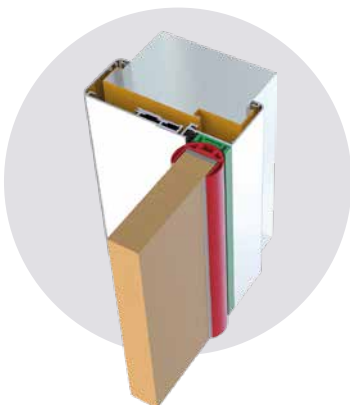

Renovierungszargen aus Aluminium

Zur Sanierung und Modernisierung von Türen ohne die aufwändige Demontage von alten Bestandszargen, bieten wir Ihnen die praktischen Fingerschutz-Renovierungszargen an.

Weitere Informationen finden Sie auf unserer Website unter:

www.aluminiumzargen.de.