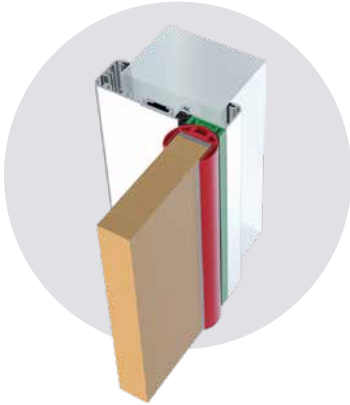

- A** Normtürblätter von 40 und 42 mm
- B** Gebäudeinnenwand
- C** Moderne und schmale Fingerschutzzarge
- D** Rundum gesicherter Klemmschutz
- E** Neuartiger Fingerschutzzyylinder mit integrierter 3D-Türblattverstellung
- F** Magnetischer Schließmechanismus
- G** Auf Schloss-Seite hohe integrierte Fingerschutzdichtungen

Bei Anforderungen an den Brandschutz empfehlen wir den TOUCHGUARD FIRE.

39 dB
Schallschutz

WIR GEWÄHREN EFFEKTIVEN SCHUTZ FÜR JEDGLICHE TÜRKONSTRUKTIONEN.

Der TOUCHGUARD PLUS
übertrifft sämtliche Richtlinien
um Längen – die Spaltmaße sind
sogar **25% unter der Norm.**

Vorhandene
Türblätter sind
**jederzeit
umrüstbar**

- ✓ **Neue innovative Generation Klemmschutz**
- ✓ **Speziell für Kindertagesstätten entwickelt**
- ✓ **Wartungsarm und mühelos zu reinigen**
- ✓ **100% Klemmschutz an der Bandseite**
- ✓ **3D-Verstellung am Türblatt möglich**
- ✓ **Zum nachträglichen Einbau geeignet mit mind. Falz 47**
- ✓ **Spaltmaße 25% unter der Norm**
- ✓ **Freie Oberflächenwahl**
- ✓ **Zeitloses Design mit Freiraum für Kreativität**
- ✓ **Einfache Justierung im eingebauten Zustand**

Extrem robust, bequem montierbar und eindrucksvoller
Rundum-Schutz für Türen jeder Kita und Schule – das ist
der TOUCHGUARD PLUS von AZ Metallbau!

Aluminiumzargen **mit** und **ohne Wandsdickenausgleich**