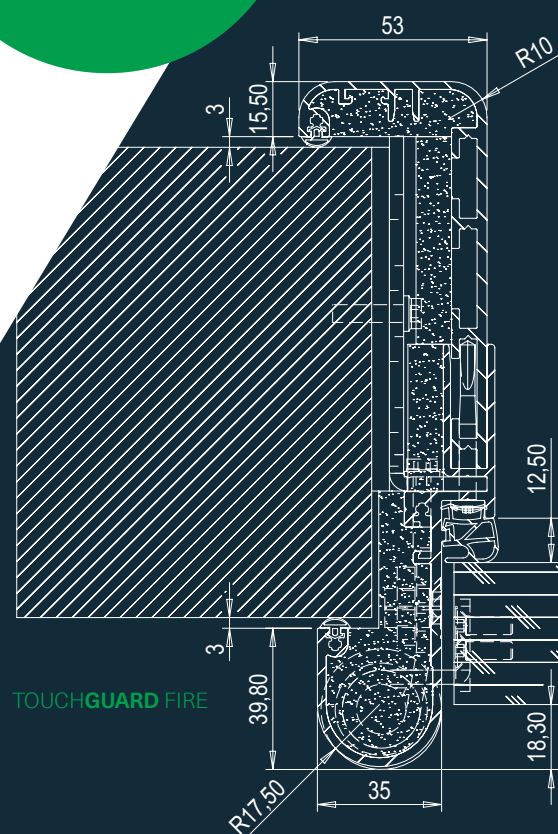

INNOVATIVER BRANDSCHUTZ IM EINHEITLICHEN DESIGN

Normgerechter Brandschutz ist Pflicht – in jedem Objekt.

Der Nachteil: Da sich die meisten Brandschutz-Zargen und Fingerschutzelemente stark von den Standard-Elementen unterscheiden, harmonisieren die einzelnen Türen im Gebäude häufig nicht miteinander.

AZ Metallbau bietet Ihnen hier eine ästhetische Lösung: Möchten Sie Ihr Gebäude einheitlich ausstatten, so empfehlen wir unser geschlossenes System aus **TOUCHGUARD** und **TOUCHGUARD FIRE**.

In Kombination ermöglichen Ihnen die beiden Fingerschutzelemente durch ihr identisches Aussehen eine einheitliche Optik im gesamten Gebäude.

Entscheiden Sie selbst, was am besten zur Architektur Ihres Objektes passt!

Vereinbaren Sie Ihr persönliches Beratungsgespräch.

☎ 034673 / 77 190

**Wir beraten Sie
gern zum Thema
Brandschutz.**