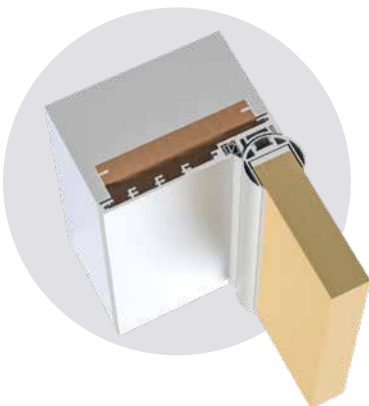

Vorhandene
Türblätter sind
**jederzeit
umrüstbar**

- ✓ **Neue innovative Generation Klemmschutz**
- ✓ **Speziell für Kindertagesstätten entwickelt**
- ✓ **Wartungsarm und mühelos zu reinigen**
- ✓ **100% Klemmschutz an der Bandseite**
- ✓ **3D-Verstellung am Türblatt möglich**
- ✓ **Zum nachträglichen Einbau geeignet**
- ✓ **Spaltmaße 25% unter der Norm**
- ✓ **Freie Oberflächenwahl**
- ✓ **Zeitloses Design mit Freiraum für Kreativität**
- ✓ **Einfache Justierung im eingebauten Zustand**

Extrem robust, bequem montierbar und eindrucksvoller
Rundum-Schutz für Türen jeder Kita und Schule – das ist
der TOUCHGUARD PLUS von AZ Metallbau!

Aluminiumzargen **mit** und **ohne Wanddickenausgleich**

Egal wie breit Ihre Wand ist – wir finden die passende Zarge! Aluminiumzargen mit oder ohne Wanddickenausgleich liefern wir zweischalig mit Rund- oder Kantspiegel. Sie sind universell für Massiv- und Trockenbauwände einsetzbar und sogar für Faltdrehtüren, Rauch- und Brandschutztüren geeignet.

Aluminiumzargen für den **wandbündigen Einbau**

Die schlanken wandbündigen Türzargen mit oder ohne Schattenfuge versprechen einen ganz besonderen Wohnkomfort. Das versteckte Zargensystem bietet vollkommen neue Möglichkeiten der Gestaltung, da sich die Tür wie von selbst in die Architektur des Objektes einfügt. Eine baubegleitende Montage durch Grund- und Deckzarge ist möglich.