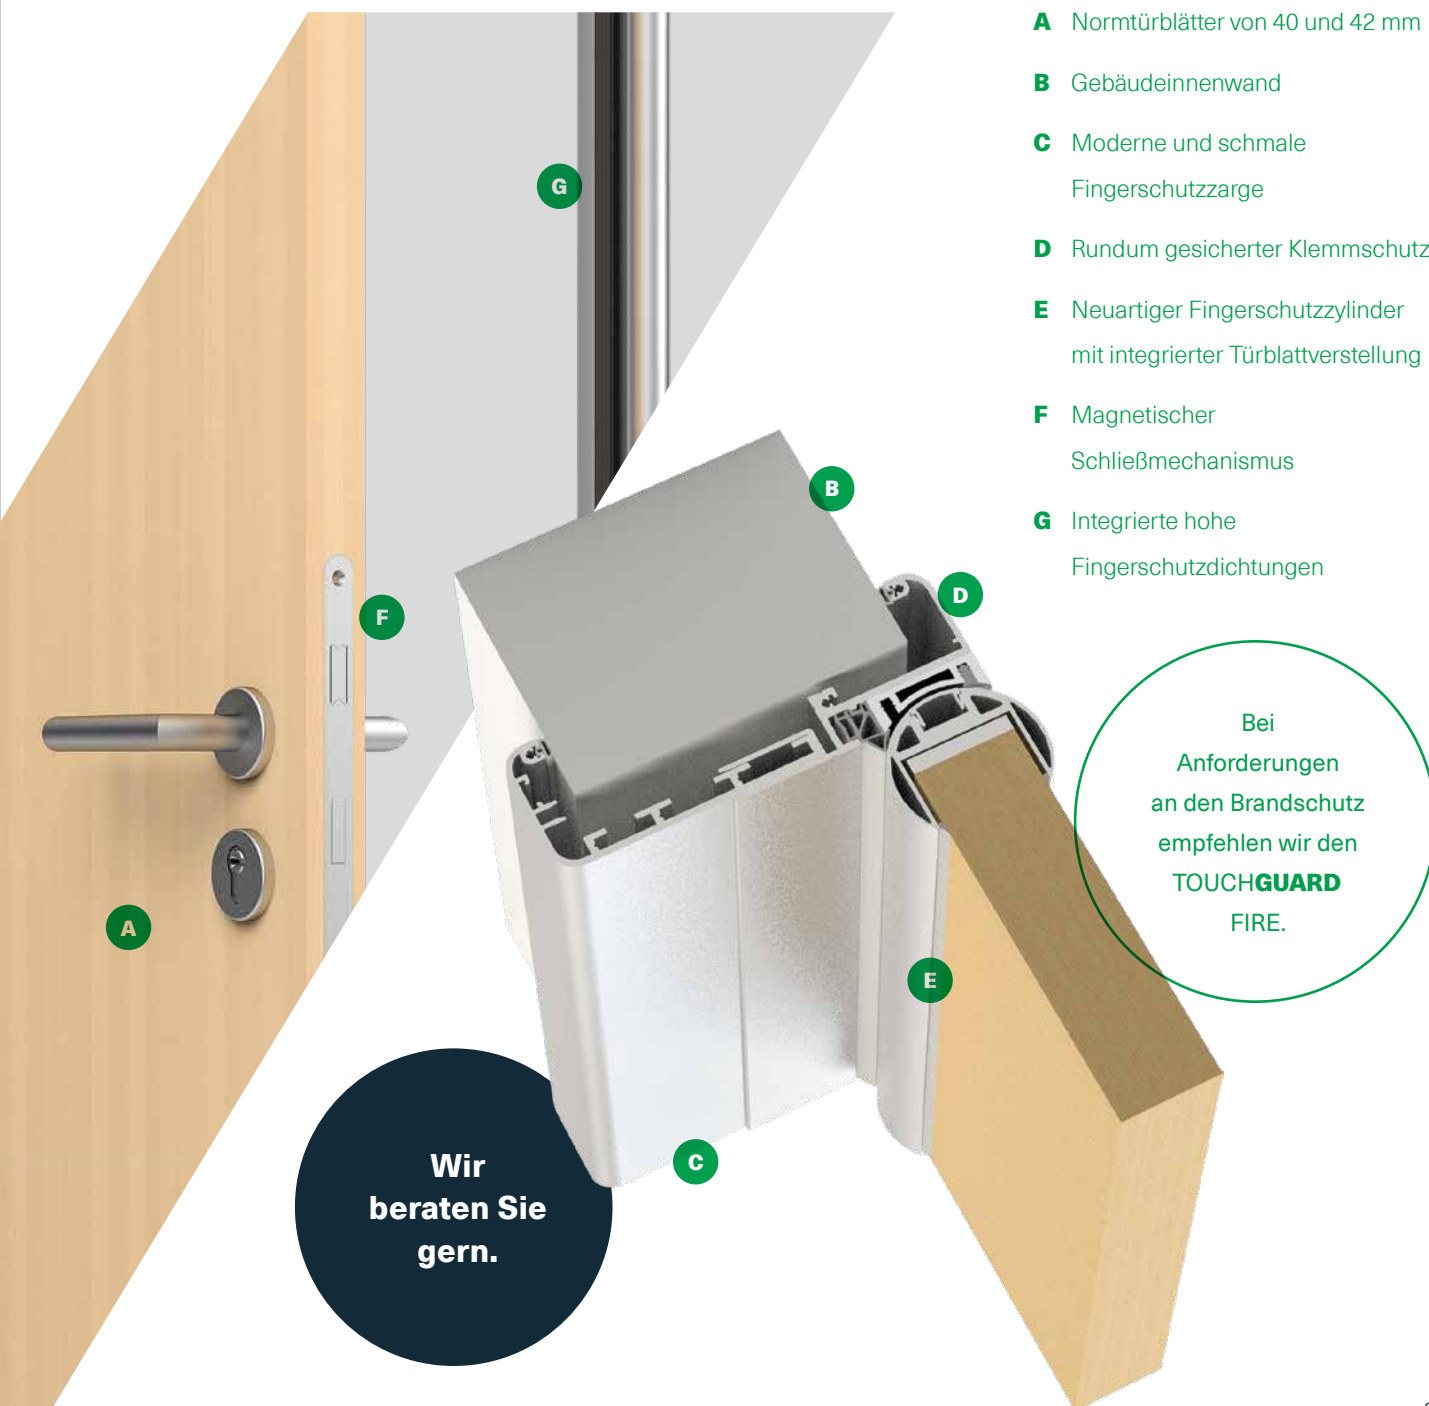

TOUCH**GUARD** PLUS

Die neue Generation Klemmschutz für Schulen und Kindertagesstätten

100%

SICHERHEIT

AUTSCH WAR GESTERN!

**Der TOUCHGUARD PLUS von AZ Metallbau macht
Kindereinrichtungen sicher.**

Wo Kinder spielen und herumtoben, da fliegen schon einmal die Türen auf und zu.
Schnell ist es passiert und die kleinen Finger sind eingequetscht.

Ab jetzt nicht mehr!

Unser speziell für Kindereinrichtungen entwickelter Fingerschutzzyylinder mit integrierter
3D-Türblattverstellung verhindert schmerzhaftes Verletzungen und sorgt an der Bandseite
für 100 % Sicherheit! **Keine zusätzlichen Sicherheitsmaßnahmen sind nötig.**

Sie wollen mehr über den TOUCHGUARD PLUS erfahren?

www.aluminiumzargen.de

SO SICHER WAREN TÜREN NOCH NIE.

Der komplette TOUCHGUARD PLUS von AZ Metallbau besteht aus einer Aluminiumzarge, einem Fingerschutzzyylinder sowie dem Türblatt.

- A** Normtürblätter von 40 und 42 mm
- B** Gebäudeinnenwand
- C** Moderne und schmale Fingerschutzzarge
- D** Rundum gesicherter Klemmschutz
- E** Neuartiger Fingerschutzzyylinder mit integrierter Türblattverstellung
- F** Magnetischer Schließmechanismus
- G** Integrierte hohe Fingerschutzdichtungen