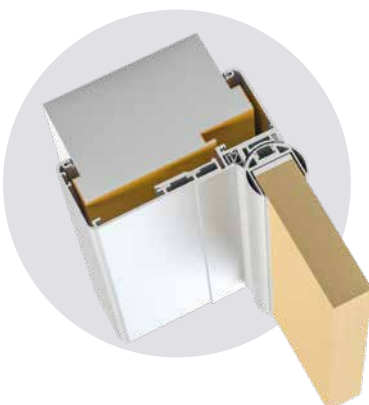

Blockzargen und **Renovierungszargen** aus Aluminium

Neben den wandbündigen Türzargen bieten sich einteilige Blockzargen mit Hohlprofil an, um Wandbekleidungen flächenbündig mit dem Türblatt auszuführen.

Zur Sanierung und Modernisierung von Türen ohne Demontage der alten Stahlzargen, bieten wir Ihnen die praktischen Fingerschutz-Renovierungszargen.